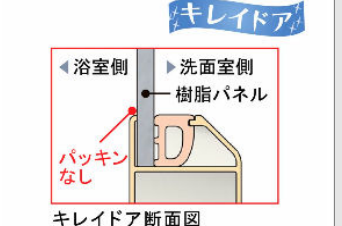

滑りにくい床 安心

水はけがよく、すべりにくい。

キレイドア キレイ

汚れにくい スッキリデザイン

サーモバスS

ご選定なし

サーモバスS なし

1200ロング浴槽