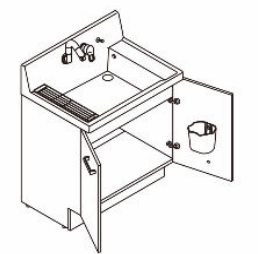

■ 扉カラー   スタンダード

☒ VP1
ホワイト

☐ VR1
ブラウン

■ 洗面器カラー

☒ H
プレーンホワイト

ひろびろボウル&くるくる水栓

身支度や家事をラクにする ひろびろボウル & くるくる水栓

2人並んでの身支度もスムーズ

洗顔・洗髪もゆったりスペースで

つけ置き洗い中も、バケツを避けての手洗いもOK

汚れにくくお掃除もカンタン

水栓金具

使いたい位置にくるりと回せる くるくる水栓

左右に180度回転するので身支度・家事がしやすい。

壁付け水栓だから 壁付け水栓だから
お手入れも簡単。 シャワーホース収納式
で洗濯やお掃除に便利。

エコハンドル

洗面器

底が広くて大容量で水汲みもしやすい ひろびろボウル

バケツの水汲みや衣類のつけ置き洗いもしやすいです。

コップや泡立てネットなど、濡らしたくないものを、一つ置き洗いしやすくなります。

エコハンドル

よく使う正面のハンドル位置で「水」を出す省エネ設計。

お湯が混合する位置はクリックでお知らせします。

化粧台本体

扉タイプ
AR3N-755SY/VP1H

扉裏ポケット

ドライヤーも収納可能。

ミラーキャビネット

スタンダードLED

長寿命・省電力のスタンダードLED。従来の蛍光灯と比べて約59%の省エネです。

3面鏡トリアレンジ

入れるものの高さに合わせてトリアレンジの位置を変更。