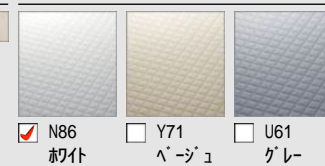

システムバスルーム リノビオPシリーズ

LIXIL

CG合成によるイメージ画像です。

壁パネルカラー Lパネル全面張り

ペーシッククラス

LE701 EBホワイト LE301 マットホワイト

浴槽カラー FRP

NW1 ホワイト Y71 ベージュ G94 グリーン P91 ピンク

エプロンカラー

FW1 ホワイト N11 ブラック Y84 ベージュ

床カラー 単色

N86 ホワイト Y71 ベージュ U61 グレー

エコアクアシャワー エコ

空気を含んだ大粒の水滴が心地よい超節水シャワー。

パッとくるりんぽい排水口 キレイ

渦のチカラで、ゴミをまとめて捨てやすく。