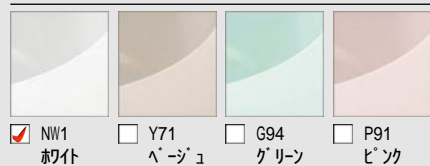

システムバスルーム リノビオPシリーズ

LIXIL

CG合成によるイメージ画像です。

壁パネルカラー Lパネル全面張り

ペーシッククラス

LE701 EBホワイト LE301 マットホワイト

浴槽カラー FRP

NW1 ホワイト Y71 ベージュ G94 グリーン P91 ピンク

エプロンカラー

FW1 ホワイト N11 ブラック Y84 ベージュ

床カラー 単色

N86 ホワイト Y71 ベージュ U61 グレー

エコアクアシャワー エコ

空気を含んだ大粒の水滴が心地よい超節水シャワー。

パッとくるりんぽい排水口 キレイ

渦のチカラで、ゴミをまとめて捨てやすく。