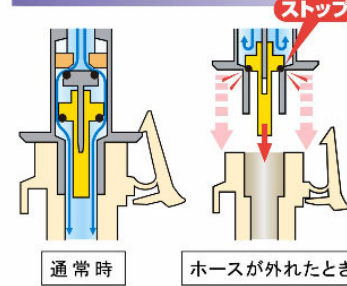

※*印のある寸法は参考値です。

洗濯機パン

寸法: 800×640×82
材質: PP
付属品: 固定取付金具
(コーナー固定ねじ)
化粧キャップ

※写真はPF-8064AC(中央排水)です。

PF-8064AC

洗濯機用水栓金具

緊急止水弁付横水栓
LF-WJ50KQA

洗濯機用水栓の機能

緊急止水機能付

万一通水中にホースが外れても緊急止水弁が水圧に押されて、水の出口を瞬時にふさぎます。水浸しになる心配がありません。

ホースが外れると瞬時に止水

ワンタッチ式

全自動洗濯機の給水ホースカバーが吐水口先端にワンタッチで接続できます。

給水接続は簡単

※二槽式洗濯機にはワンタッチ接続部材が用意されていない場合があります。その場合は、別売の接続アダプターA-1897を取り付けてください。

排水トラップ

ABS製排水トラップ ヨコビキ
TP-52/FW1

排水トラップのお手入れをもっとラクに

片手で目皿を取り外しでき、お手入れカンタン。

ホースをつないだまま中身を取り外しでき、排水トラップの底までお掃除できます。

排水位置

排水位置: C

ご注意

洗濯機を設置する際は、ご使用になる洗濯機の寸法、設置条件をご確認ください。