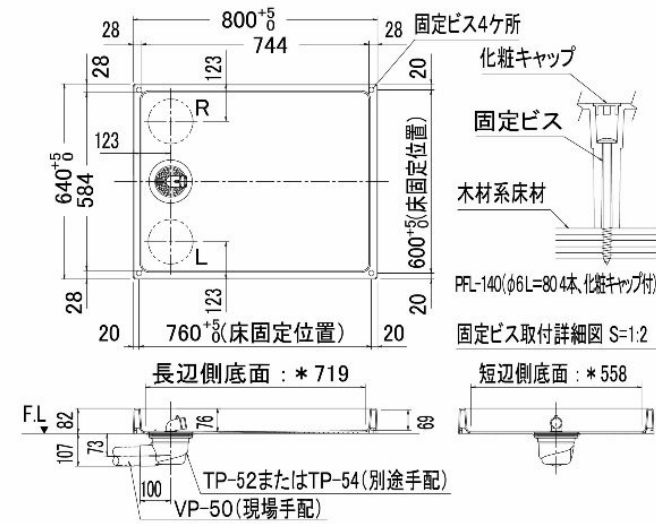

※長くお使いいただくために、やわらかい布でお手入れしてください。

ワークトップ高さ

高さ85cm 身長160cm
ワークトップ高さの目安は $(身長(cm) \div 2 + 5cm)$

※写真はイメージです。見積内容とは異なります。

カラー

FW1
約10

寸法図

PF-8064A

※*印のある寸法は参考値です。

洗濯機パン

寸法: 800×640×82
材質: PP
付属品: 固定取付金具
(コーナー固定ねじ)
化粧キャップ

※写真はPF-8064AC(中央排水)です。

PF-8064AC

洗濯機用水栓金具

緊急止水弁付横水栓
LF-WJ50KQA

洗濯機用水栓の機能