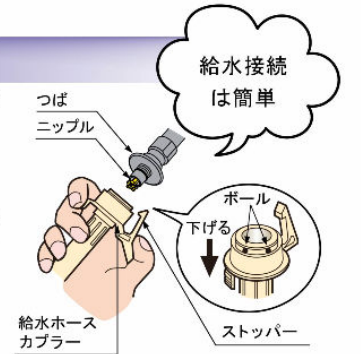

※*印のある寸法は参考値です。

洗濯機パン

寸法: 800×640×82
材質: PP
付属品: 固定取付金具
(コーナー固定ねじ)
化粧キャップ

※写真はPF-8064AC(中央排水)です。

PF-8064AC

洗濯機用水栓金具

緊急止水弁付横水栓
LF-WJ50KQA

洗濯機用水栓の機能

緊急止水機能付

万一通水中にホースが外れても緊急止水弁が水圧に押されて、水の出口を瞬時にふさぎます。水浸しになる心配がありません。

ホースが外れると瞬時に止水

ワンタッチ式

全自動洗濯機の給水ホースカバーが吐水口先端にワンタッチで接続できます。

給水接続は簡単

※二槽式洗濯機にはワンタッチ接続部材が用意されていない場合があります。その場合は、別売の接続アダプターA-1897を取り付けてください。

排水トラップ

ABS製排水トラップ ヨコビキ
TP-52/FW1

排水トラップのお手入れをもっとラクに

片手で目皿を取り外しでき、お手入れカンタン。

ホースをつないだまま中身を取り外しでき、排水トラップの底までお掃除できます。

排水位置

排水位置: C

ご注意

洗濯機を設置する際は、ご使用になる洗濯機の寸法、設置条件をご確認ください。