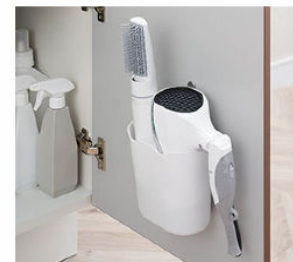

扉裏ポケット

ドライヤーも収納可能。