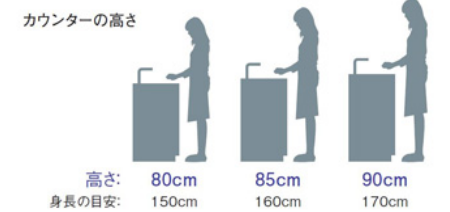

浴槽

背中をやさしく包み込み
入浴をもっと心地よく

背中を広い面で支え、安定した入浴姿勢をキープ。また、底面は長さ1062mm(1216サイズ)と足元もゆったり。つかみやすい浴槽フチなど、心地よいバスタイムをサポートします。

※自社調べ(2023年2月時点)。主要ユニットバスメーカー(キッチン・バス工業会に加盟)の製品(ユニットバス)と比較した結果、1216サイズの場合。サイズ:1116/1115・962mm, 1014・892mm。

画像はイメージです。商品に床などの写り込みがあります。

ミッテ

I型 基本プラン 食洗機
キッチンカウンター高さ/850mm

イメージ画像扉カラー
ホワイト(1JA)

Color Variation

※ はお見積りカラーです

「ホワイト」「グレー」「ネイビーブルー」の場合、小口材の色柄はシルバーとなります。

KPS2250SAS1JABRN_ YTTMF SSN00 FSR13 BSL21 BHF01 WKF01

楽な姿勢で取り出せる

頻繁に使うものは上段へ
適材適所の収納
シンク用キャビネット
2段引き出し

静かに開閉するサイレントレールを
標準装備

清潔に洗い上げる

食器洗い乾燥機P
(ストリーム除菌洗浄)

回転ノズル噴射式
洗浄水噴射力は高さ
2mの力強さ。
食器の間や調理器具
の細かい目にも水流
が届きます。

選べるカウンター高さ

カウンターの高さは基本仕様が
80cm・85cm・90cmの
3段階。身長にあわせてお選びください。

作業しやすい
カウンター高さの目安
身長÷2+5cm

身長160cmの方であれば、
85cmが高さの目安です。

レンジフード

フラットシロッコファンフード(扉材前幕板):ブラック

シンク

スペースアップシンク

カウンター

ステンレスカウンター/銀河エンボス仕上げ