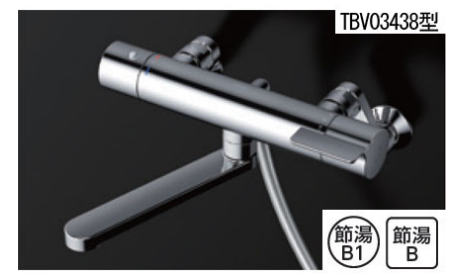

折戸(W800)ホワイト

お掃除ラクラク排水口

ゴミも髪も捨てやすい

■ゴミも髪も捨てやすい

凹凸が少なく、汚れが落としやすい形状なのでお掃除がラクラク。らくポイヘアキャッチャーは髪の毛が絡みにくいメッシュ構造を採用しています。

バス・洗い場兼用水栓

TBV03438型

節湯 B1 節湯 B

洗い場・バス兼用水栓 サーマスット(一般地)

シャワーヘッド

スプレーシャワーS

換気

「三乾王」(抗菌・防カビ仕様)

三乾王(抗菌・防カビ仕様)とカリモコンなし(100V)1室換気

鏡

耐水鏡 角形ミラー(W303XH455)