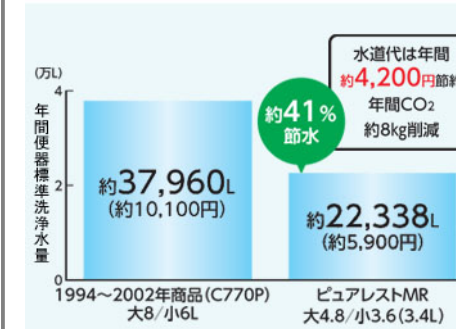

便器・便座機能

しっかり節水4.8L便器

環境にやさしく、しかも経済的な便器です。