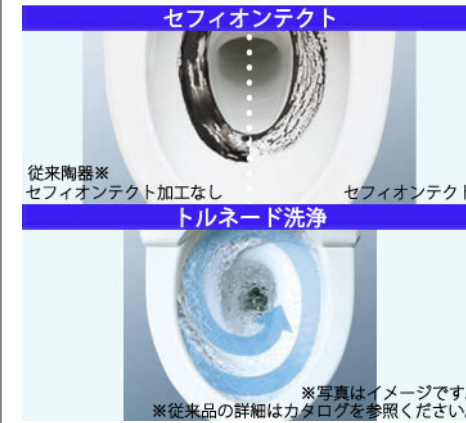

大便器	 ホワイト	 パステルアイボリー	 パステルピンク	 ホワイトグレー
	 ホワイト	 パステルアイボリー	 パステルピンク	 ホワイトグレー
	 ホワイト	 パステルアイボリー	 パステルピンク	 ホワイトグレー
	 ホワイト	 パステルアイボリー	 パステルピンク	 ホワイトグレー
	 ホワイト	 パステルアイボリー	 パステルピンク	 ホワイトグレー

便器・便座機能

汚れツルリン

汚れを浮かせてすばらせ  
少ない水でしっかり洗浄

プレミスト/ノズルきれい

汚れを付きにくく、落ちやすくする「プレミスト」  
ノズルの内側も外側も自動で洗浄「ノズルきれい」

おそうじ超ラク

フチ裏がなく凹凸も少ない  
お掃除しやすいデザイン

お掃除超ラク

凹凸が少なく、お掃除らくらく。汚れをはじくから  
サッとひとふきでお手入れできます。

手洗いしやすいボウル形状

従来に比べて深さが増して手洗いしやすく  
水はねしにくいボウル形状に