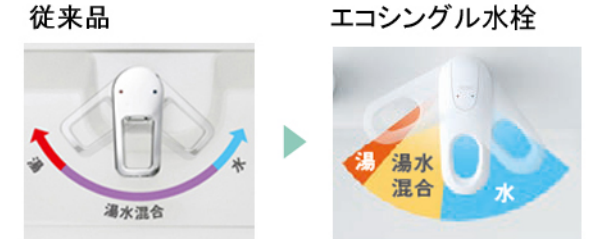

### 洗面ボウル

泡や髪がスイスイ流れる「すべり台ボウル」

セミウェットエリア ドライエリア  
 タオルなどぬらしたくない物を置く「ドライエリア」と、一段低い位置にコップや石けんなどぬれた物を置く「セミウェットエリア」の、2つのエリアを設けました。

### エコシングル水栓

お湯と水をきちんと使い分けられる TLS05302J

※イラストはイメージです。実際の商品とは異なる場合があります。

レバー中央部までは水のみ吐水。湯との境に「カチッ」というクリック感も設け、お湯のムダ使いを防げます。