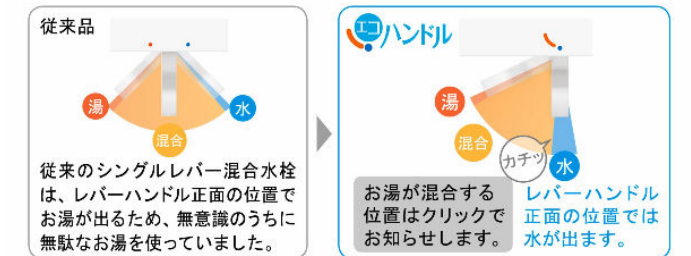

キレイアップ水栓

上から水が出るキレイアップ水栓は、水栓まわりに水がたまりにくいのでお掃除簡単です。

キレイアップ水栓

ホースを引き出して、ボウル手前に水を流すこともできます。

エコハンドル

よく使う正面のハンドル位置で「水」を出す省エネ設計。

新てまなし排水口

金属フランジや排水口の奥の突起がなく、お掃除簡単です。

新てまなし排水口

※画像はイメージです。

化粧台本体

引出タイプ
VJHT-755SY/YS2H

ミラーキャビネット

3面鏡(スマートポケット付全収納・スリムLED)
MVJ1-753KXJU

スリムLED

長寿命・省電力のスリムLED。従来の蛍光灯と比べて約75%の省エネです。

スマートポケット

鏡を見ながら、自然な動作でメイク小物を出し入れできます。

3面鏡トレイアレンジ

入れるものの高さに合わせて、5cm刻みで高さを自由にアレンジできます。

取っ手タイプ

取っ手レス仕様

低ホルムアルデヒド最高等級

下地材を含むすべての木質系材料