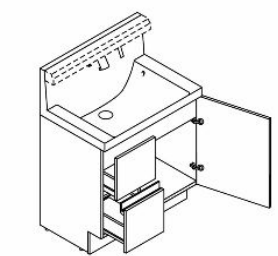

■ カウンターカラー

H
ブレンネオホワイト

キレイアップカウンター

バックガードがミラー下まであり洗面ボウルと一体成形になったキレイアップカウンター。つなぎ目などの凹凸がなく、飛び散った水滴をサッと拭き取れます。洗面器容量は16Lの大容量です。

キレイアップカウンター

※写真はイメージです。

バックガードまでの一体カウンターは仮置きスペースとして使えます。奥行500mmとコンパクトなので動作スペースが広がります。
※筒口によりスペースが変わります。

キレイアップ水栓

上から水が出るキレイアップ水栓は、水栓まわりに水がたまりにくいのでお掃除簡単です。

キレイアップ水栓

ホースを引き出して、ボウル手前に水を流すこともできます。

エコハンドル

よく使う正面のハンドル位置で「水」を出す省エネ設計。

新てまなし排水口

金属フランジや排水口の奥の突起がなく、お掃除簡単です。

新てまなし排水口

※画像はイメージです。

化粧台本体

引出タイプ
VJHT-755SY/YS2H

ミラーキャビネット

3面鏡(スマートポケット付全収納・スリムLED)
MVJ1-753KXJU

スリムLED

長寿命・省電力のスリムLED。従来の蛍光灯と比べて約75%の省エネです。

スマートポケット

鏡を見ながら、自然な動作でメイク小物を出し入れできます。

3面鏡トレイアレンジ

入れるものの高さに合わせて、5cm刻みで高さを自由にアレンジできます。

取っ手タイプ

取っ手レス仕様

低ホルムアルデヒド最高等級

下地材を含むすべての木質系材料