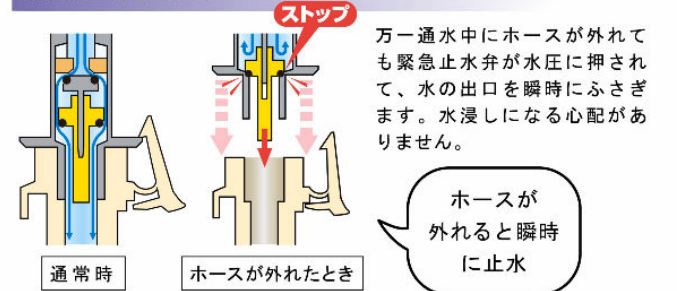

スマートポケット

鏡を見ながら、自然な動作でメイク小物を出し入れできます。

3面鏡トレイアレンジ

入れるものの高さに合わせて、5cm刻みで高さを自由にアレンジできます。

取っ手タイプ

取っ手レス仕様

低ホルムアルデヒド最高等級

下地材を含むすべての木質系材料

PF-6464AC

寸法: 640×640×55
材質: PP
付属品: 固定取付金具
(コーナー固定ねじ
化粧キャップ)

洗濯機用水栓の機能

緊急止水機能付

ホースが
外れると瞬時に
止水

ワンタッチ式

全自動洗濯機の給水ホースカバーが吐水口先端にワンタッチで接続できます。

※二槽式洗濯機にはワンタッチ接続部材が用意されていない場合があります。その場合は、別売の接続アダプター A-1897を取り付けてください。