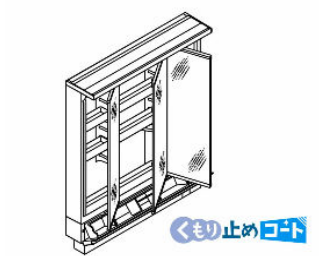

新てまなし排水口

※画像はイメージです。

化粧台本体

引出タイプ
VJHT-755SY/YS2H

ミラーキャビネット

3面鏡(スマートポケット付全収納・スリムLED)
MVJ1-753KXJU

スリムLED

長寿命・省電力のスリムLED。従来の蛍光灯と比べて約75%の省エネです。

スマートポケット

鏡を見ながら、自然な動作でメイク小物を出し入れできます。

3面鏡トレイアレンジ

入れるものの高さに合わせて、5cm刻みで高さを自由にアレンジできます。

取っ手タイプ

取っ手レス仕様

低ホルムアルデヒド最高等級

下地材を含むすべての木質系材料