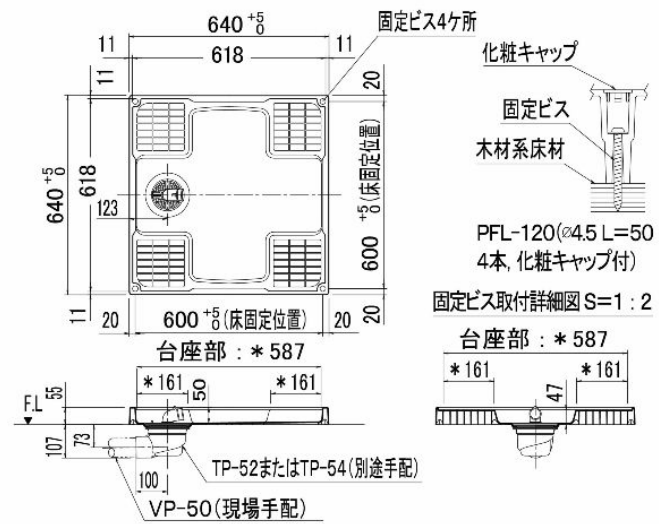

寸法図

PF-6464AC

※*印のある寸法は参考値です。

洗濯機パン

PF-6464AC

寸法: 640×640×55
材質: PP
付属品: 固定取付金具
(コーナー固定ねじ
化粧キャップ)