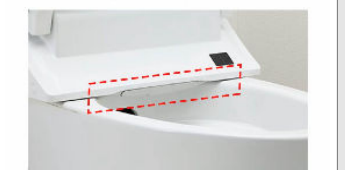

ボタンを1回押すだけで、いつでも最大流量に変更可能。

お掃除ラクラク

鉢内除菌

プラズマクラスターイオンが便器鉢内をまるごと除菌、しっかり消臭。

お掃除リフトアップ

真上に向かって上がるから、お掃除できない便器とのすき間汚れが奥まで楽に拭き取れて、気になるにおいの元もカットします。

キレイ便座

汚れが入りやすい便座のつぎ目がありません。さらに便座裏は防汚素材で、汚れてもサッとひと拭き、お掃除ラクラク。

しっかりエコ

「超節水ECO5トイレ」なら、大13L便器と比べ約**69%**、大8L便器と比べ約**49%**節水できます。

3日でおフロ1杯以上の節水効果
(大8L便器の機会、おフロ1杯を180Lで計算。)
 【試算条件】4人家族(男性2人・女性2人)で、大1回/人・日、小3回/人・日使用した場合。

お掃除しやすい手洗形状

タンク上手洗はシームレスで拭き掃除しやすいデザイン。

女性専用「レディスノズル」

INAXはノズルが2本。おしり洗浄用ノズルとは別に、女性にやさしいビデ洗浄用ノズルを搭載しました。

スッキリノズルシャッター

使わないときはノズルを収納。男子小用時などの汚れを防ぎます。シャッターは着脱可能なので、お手入れも簡単です。

◆ご注意とお願い
 ・写真は印刷のため、実際の色と異なる場合がございます。現物またはサンプルなどにてご確認ください。
 ・商品によっては、予告なく改良、仕様変更などを行う場合がありますので、ご了承ください。
 ・主要部材、アイテムのみの掲載につき、ご提案プランの詳細は見積書や図面にてご確認ください。
 ・掲載内容及び写真・図版の無断掲載はかたくお断りします。(許可なく転載・流用した場合、損害賠償が発生します。)