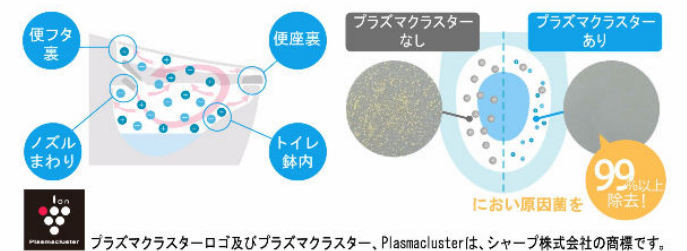

カラーバリエーション

リモコンデザイン

キレイ機能

アクアセラミック

従来の衛生陶器ではできなかった「ガンコな水アカ」も「汚物」もどちらも落とせる、お掃除ラクラクな衛生陶器です。

パワーストリーム洗浄

強力な水流が便器鉢内のすみずみまで回り、少ない水でもしっかり汚れを洗い流します。

フチレス形状

便器のフチを丸ごとなくし、サッとひと拭き、お掃除ラクラクです。

紙巻器

カラーバリエーション
 WA BW1 BN8 LR8 BB7
 棚付2連紙巻器
 CF-AA64/WA

タオルリング

スタンダードシリーズ タオルリング
 KF-91

フルオート便器洗浄

便座から立ち上がると自動的に便器を洗浄。

おしりターボ洗浄

ボタンを1回押すだけで、いつでも最大流量に変更可能。

お掃除ラクラク

鉢内除菌

プラズマクラスターイオンが便器鉢内をまるごと除菌、しっかり消臭。

お掃除リフトアップ

真上に向かって上がるから、お掃除できない便器とのすき間汚れが奥まで楽に拭き取れて、気になるにおいの元もカットします。

キレイ便座

汚れが入りやすい便座のつぎ目がありません。さらに便座裏は防汚素材で、汚れてもサッとひと拭き、お掃除ラクラク。

しっかりエコ

「超節水ECO5トイレ」なら、大13L便器と比べ約**69%**、大8L便器と比べ約**49%**節水できます。

3日でおフロ1杯以上の節水効果
(大8L便器の機会、おフロ1杯を180Lで計算。)
 【試算条件】4人家族(男性2人・女性2人)で、大1回/人・日、小3回/人・日使用した場合。

お掃除しやすい手洗形状

タンク上手洗はシームレスで拭き掃除しやすいデザイン。

女性専用「レディスノズル」