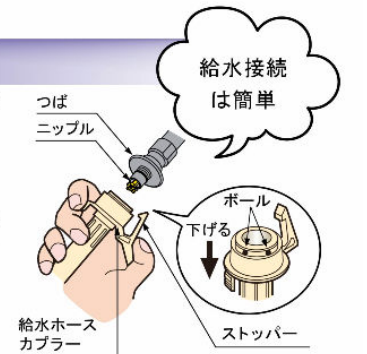

PF-6464AC

寸法: 640×640×55
材質: PP
付属品: 固定取付金具
(コーナー固定ねじ
化粧キャップ)

洗濯機用水栓の機能

緊急止水機能付

ホースが
外れると瞬時に
止水

ワンタッチ式

全自動洗濯機の給水ホースカバーが吐水口先端にワンタッチで接続できます。

※二槽式洗濯機にはワンタッチ接続部材が用意されていない場合があります。その場合は、別売の接続アダプター A-1897を取り付けてください。