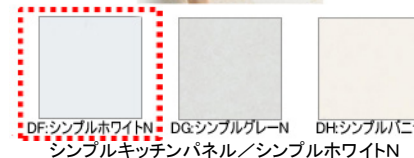

表面がつるつるなので、汚れをふき取りやすい

シンプルキッチンパネル/シンプルホワイトN

食器洗い乾燥機

洗い物のストレスから解放

食器洗い乾燥機P(ストリーム除菌):ブラック

取っ手

ライン取っ手