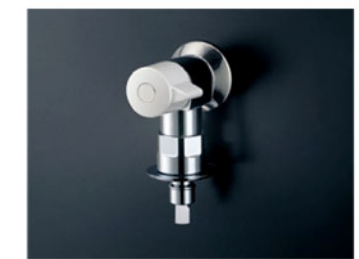

泡や髪がスイスイ流れる「すべり台ボウル」

セミウェットエリア ドライエリア
タオルなどぬらしたくない物を置く「ドライエリア」と、一段低い位置にコップや石けんなどぬれた物を置く「セミウェットエリア」の、2つのエリアを設けました。

エコシングル水栓

お湯と水をきちんと使い分けられる
TLS05302J

※イラストはイメージです。実際の商品とは異なる場合があります。

レバー中央部までは水のみ吐水。
湯との境に「カチッ」というクリック感も設け、
お湯のムダ使いを防げます。

奥ひろ収納「奥ひろし」

収納量が大幅にアップする独自のキャビネット

水栓金具

2パターンの切り替えができる吐水

エコシングルシャワー水栓

化粧鏡

明るく照らして省エネもできる「LED照明」

三面鏡(LED照明)

化粧台

収納量がたっぷり、大きな物もしっかり入ります

2枚扉タイプ(間口750mm)

オプション

洗濯機パン(800サイズ)横引トラップ PWSP80H2W

オプション

緊急止水弁付横水栓 TW11R

画像はイメージです。商品に床などの写り込みがあります。

ミッテ

I型 基本プラン 食洗機
 キッチンカウンター高さ/850mm

イメージ画像扉カラー
 ホワイト(1JA)

Color Variation

※ はお見積りカラーです

「ホワイト」「グレー」「ピンク」「ネイビーブルー」の場合、小口材の色柄はシルバーとなります。

KPS2250SAS1JAALN_ YTTMF HAJUH CSCPH SSN00 FSR13 BSL21 BHF01 LCA02 KPBDP PWS01