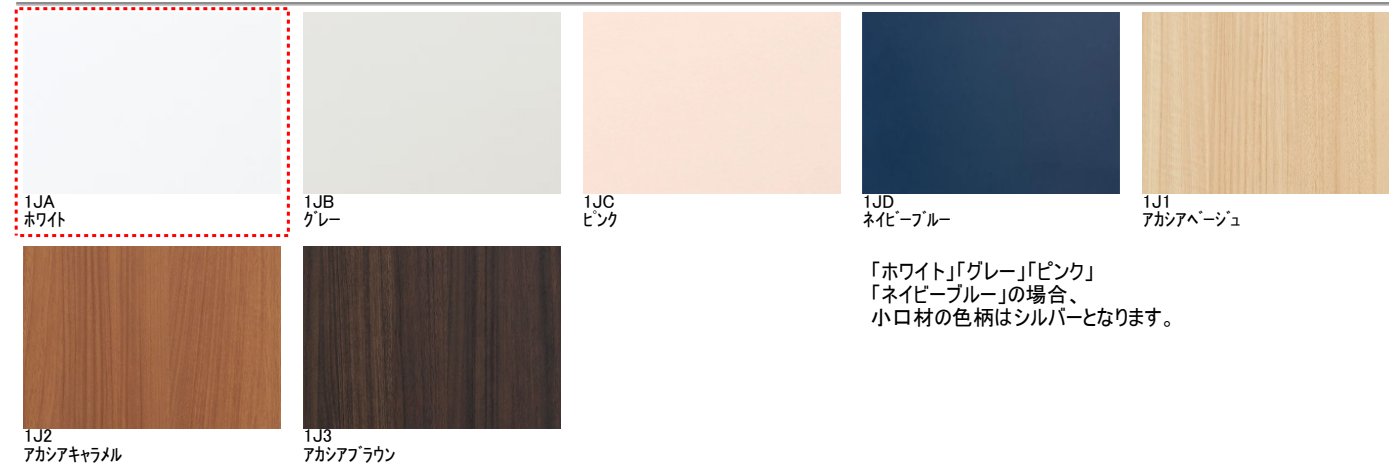

ミッテ

I型 基本プラン 食洗機
 キッチンカウンター高さ/850mm

イメージ画像扉カラー
 ホワイト(1JA)

Color Variation

※ はお見積りカラーです

「ホワイト」「グレー」「ピンク」「ネイビーブルー」の場合、小口材の色柄はシルバーとなります。

KPS2250SAS1JAALN_ YTTMF HAJUH CSCPH SSN00 FSR13 BSL21 BHF01 LCA02 KPBDP PWS01