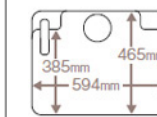

シンク

写真はスペースアップシンクです
スペースアップシンクS