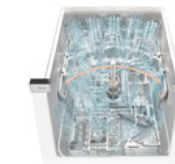

画像はイメージです。商品に床などの写り込みがあります。

ミッテ

I型スリム 基本プラン 食洗機
キッチンカウンター高さ/850mm

イメージ画像扉カラー
ホワイト(1JA)

Color Variation

※ はお見積りカラーです

「ホワイト」「グレー」「ピンク」「ネイビーブルー」の場合、小口材の色柄はシルバーとなります。

KPS1950RAS1JAALN_ YTTMF SSN00 FSR13 BSL21 PWS01 KPBDF LCA02

楽な姿勢で取り出せる

頻繁に使うものは上段へ
適材適所の収納
コンロ用キャビネット
2段引き出し

なべやフライパンも
かまますッと取り
出せます。

静かに開閉する
サイレントレールを標準装備

清潔に洗い上げる

食器洗い乾燥機R
(I型スリム用)

すみずみまで均等に
洗浄する
「タワーウォッシャー」

お手入れスイスイ

調理機器

ホーロトップ片面焼きコンロH:ブラック

水栓

別途手配

フロアキャビネット

コンロ用フロアキャビネット/2段引き出し

キッチンパネル

表面がつるつるなので、汚れをふき取りやすい