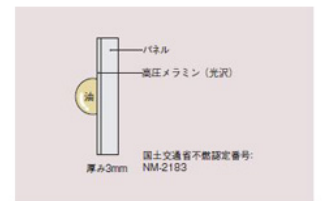

汚れをふき取りやすい、
表面がつるつるのキッチンパネルです。