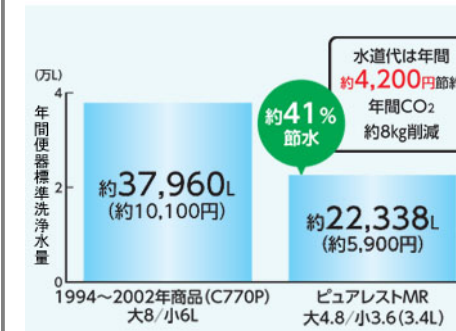

便器	CS215BPR#NW1
タンク	SH215BAS#NW1
便座	TCF6623#NW1

Color Variation

※ はお見積カラーです。カラーによって価格・納期が異なる場合がありますのでカタログにてご確認ください。

大便器	 ホワイト			
		パステルアイボリー	パステルピンク	ホワイトグレー

便器・便座機能

しっかり節水4.8L便器

環境にやさしく、しかも経済的な便器です。

※節水の試算条件については、カタログを参照ください。