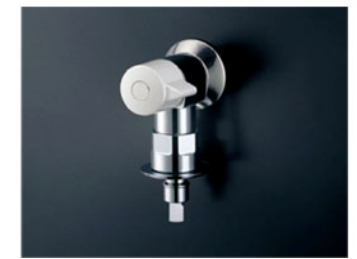

洗面ボウル

泡や髪がスイスイ流れる「すべり台ボウル」

セミウェットエリア ドライエリア
 タオルなどぬらしたくない物を置く「ドライエリア」と、一段低い位置にコップや石けんなどぬれた物を置く「セミウェットエリア」の、2つのエリアを設けました。

エコシングル水栓

お湯と水をきちんと使い分けられる TLS05302J

※イラストはイメージです。実際の商品とは異なる場合があります。

レバー中央部までは水のみ吐水。湯との境に「カチッ」というクリック感も設け、お湯のムダ使いを防げます。

化粧台

収納量がたっぷり、大きな物もしっかり入ります

2枚扉タイプ(間口750mm)

オプション

洗濯機パン(800サイズ)横引トラップ PWSP80H2W

オプション

緊急止水弁付横水栓 TW11R

画像はイメージです