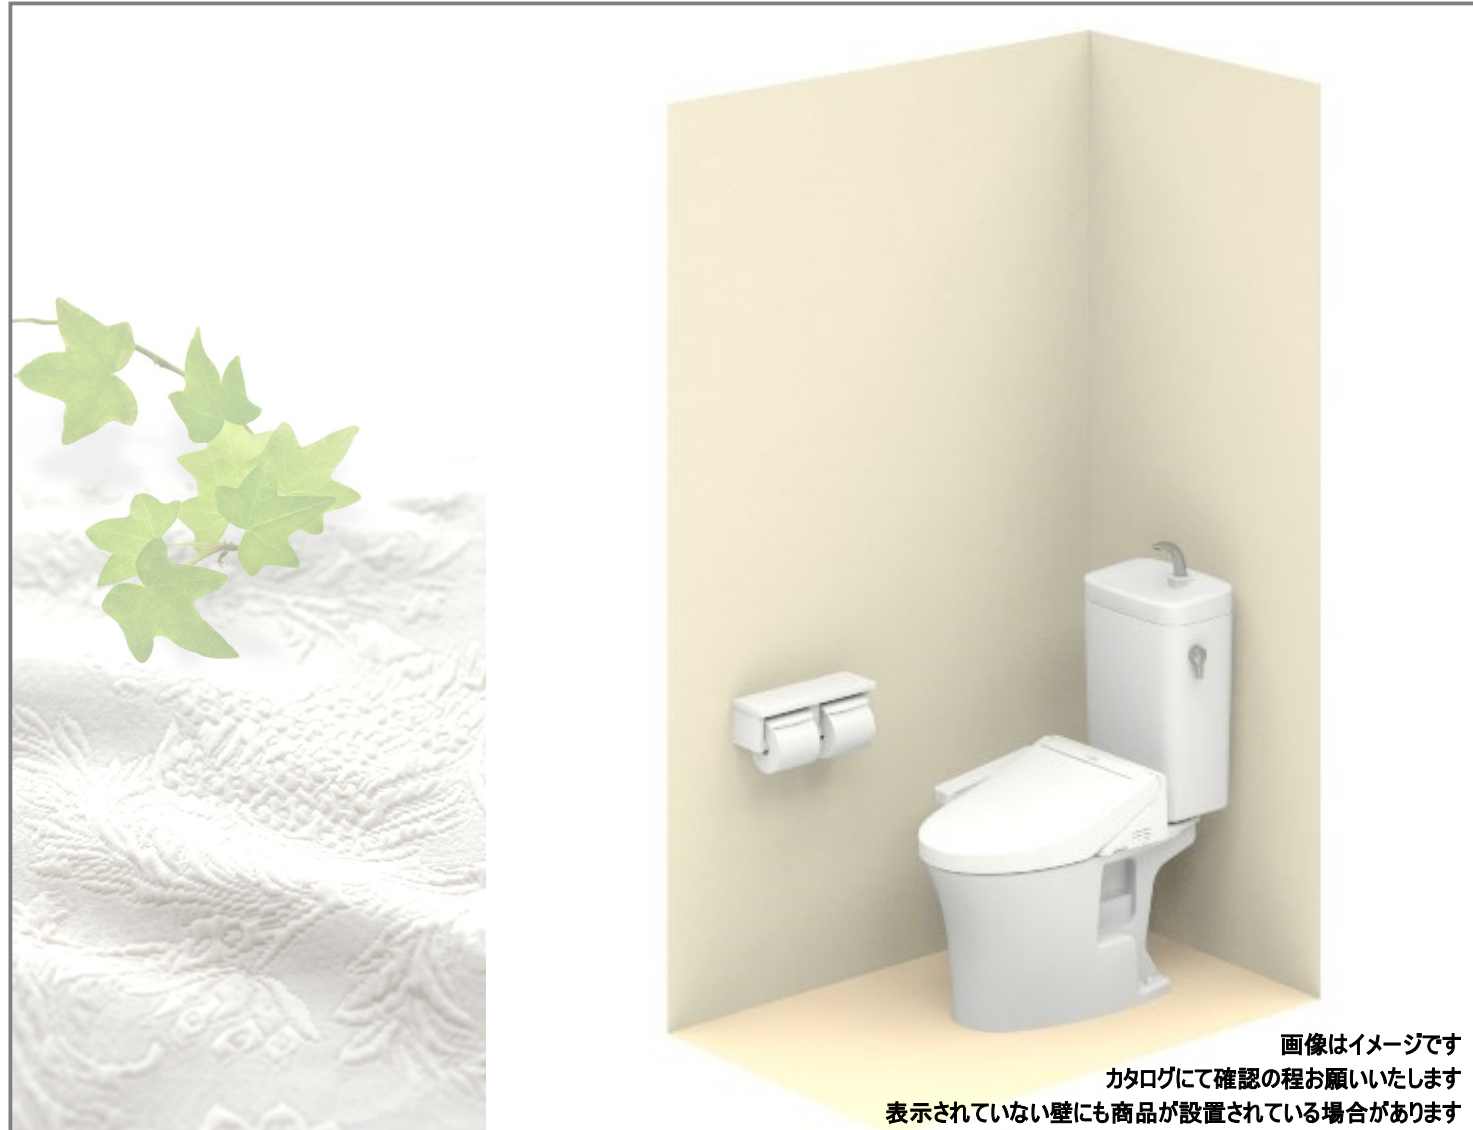

DF:シンプルホワイトN DG:シンプルグレーN DH:シンプルベージュ
シンプルキッチンパネル/シンプルホワイトN

食器洗い乾燥機

洗い物のストレスから解放

食器洗い乾燥機R(I型スリム用):ブラック

取っ手

ライン取っ手

画像はイメージです
カタログにて確認の程お願いいたします
表示されていない壁にも商品が設置されている場合があります

0.4坪(08×12)プラン 床置壁排水大便器ピュアレストMR タンク手洗あり

洗面ボウル

泡や髪がスイスイ流れる「すべり台ボウル」

セミウェットエリア ドライエリア
 タオルなどぬらしたくない物を置く「ドライエリア」と、一段低い位置にコップや石けんなどぬれた物を置く「セミウェットエリア」の、2つのエリアを設けました。

エコシングル水栓

お湯と水をきちんと使い分けられる TLS05302J

※イラストはイメージです。実際の商品とは異なる場合があります。

レバー中央部までは水のみ吐水。湯との境に「カチッ」というクリック感も設け、お湯のムダ使いを防げます。