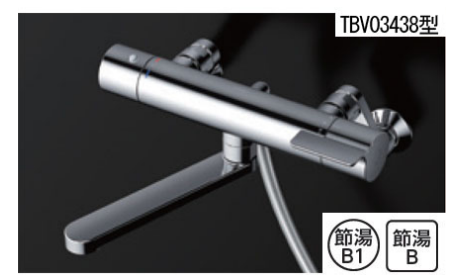

折戸(W800)ホワイト

お掃除ラクラク排水口

ゴミも髪も捨てやすい

■ ゴミも髪も捨てやすい

凹凸が少なく、汚れが落としやすい形状なのでお掃除がラクラク。らくポイヘアキャッチャーは髪の毛が絡みにくいメッシュ構造を採用しています。

バス・洗い場兼用水栓

洗い場・バス兼用水栓 サーマスタッド(一般地)

シャワーヘッド