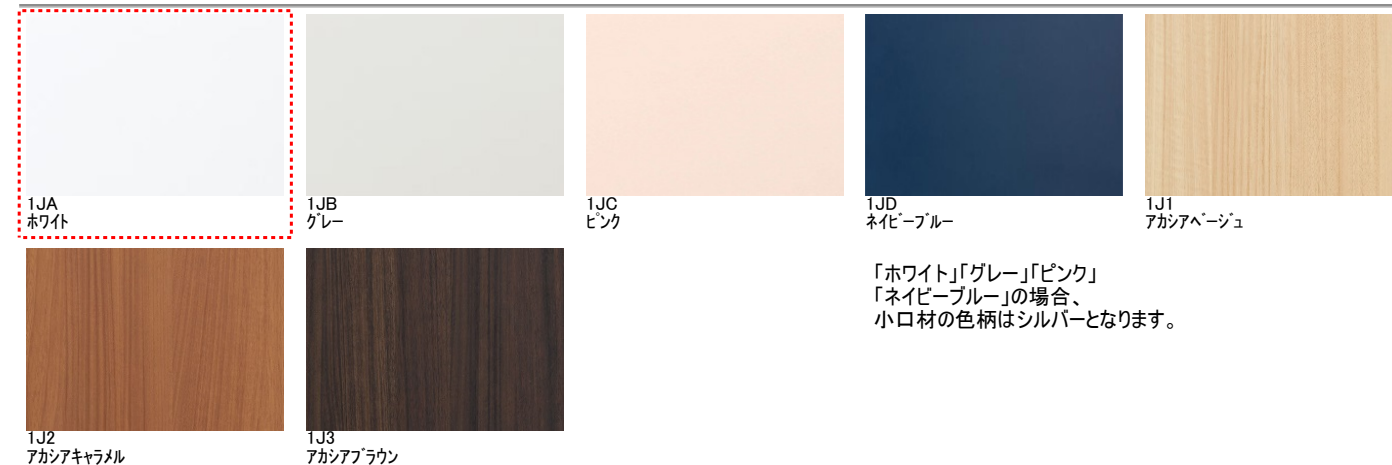

画像はイメージです。商品に床などの写り込みがあります。

ミッテ

I型スリム 基本プラン 食洗機
キッチンカウンター高さ/850mm

イメージ画像扉カラー
ホワイト(1JA)

Color Variation

※ はお見積りカラーです

「ホワイト」「グレー」「ピンク」「ネイビーブルー」の場合、小口材の色柄はシルバーとなります。

KPS1950RAS1JAALN_ YTTMF SSN00 FSR13 BSL21 PWS01 KPBDF LCA02