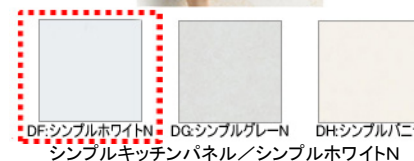

DF:シンプルホワイトN DG:シンプルグレーN DH:シンプルベージュ
シンプルキッチンパネル/シンプルホワイトN

食器洗い乾燥機

洗い物のストレスから解放

食器洗い乾燥機R(I型スリム用):ブラック

取っ手

ライン取っ手

画像はイメージです
カタログにて確認の程お願いいたします
表示されていない壁にも商品が設置されている場合があります

0.4坪(08×12)プラン 床置壁排水大便器ピュアレストMR タンク手洗あり